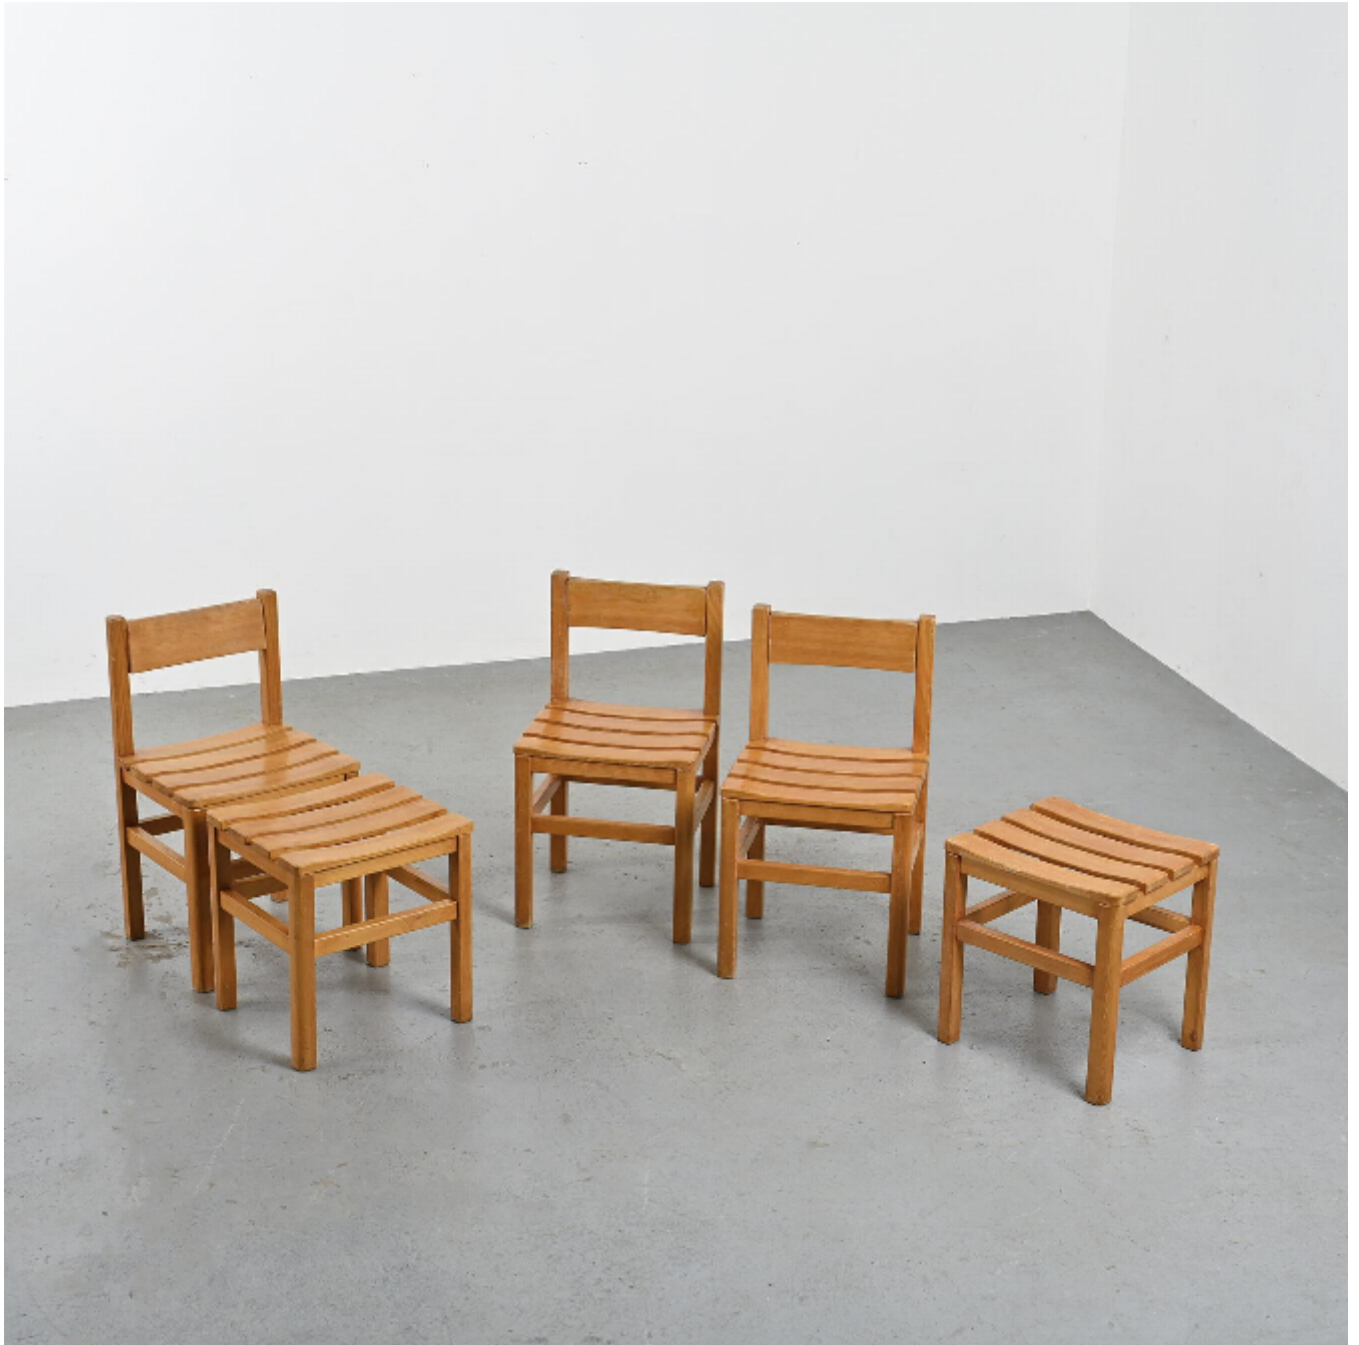

Suite de trois chaises et deux tabourets Maison Regain, circa 1970

Maison Regain

600

REF : 6820

Hauteur : 77 cm (30.3")

Largeur : 42 cm (16.5")

Proondeur: 38 cm (15")

DESCRIPTION

Suite de trois chaises en pin massif et deux tabourets pouvant faire office d'ottoman.

L'assise est composée de 4 larges lattes, le dossier plein et légèrement incurvé pivote pour plus de confort.

Édition: Maison Regain, circa 1970.

Hauteur d'assise : 45 cm

Tabouret, H : 45 cm - L : 42 cm - P : 39 cm